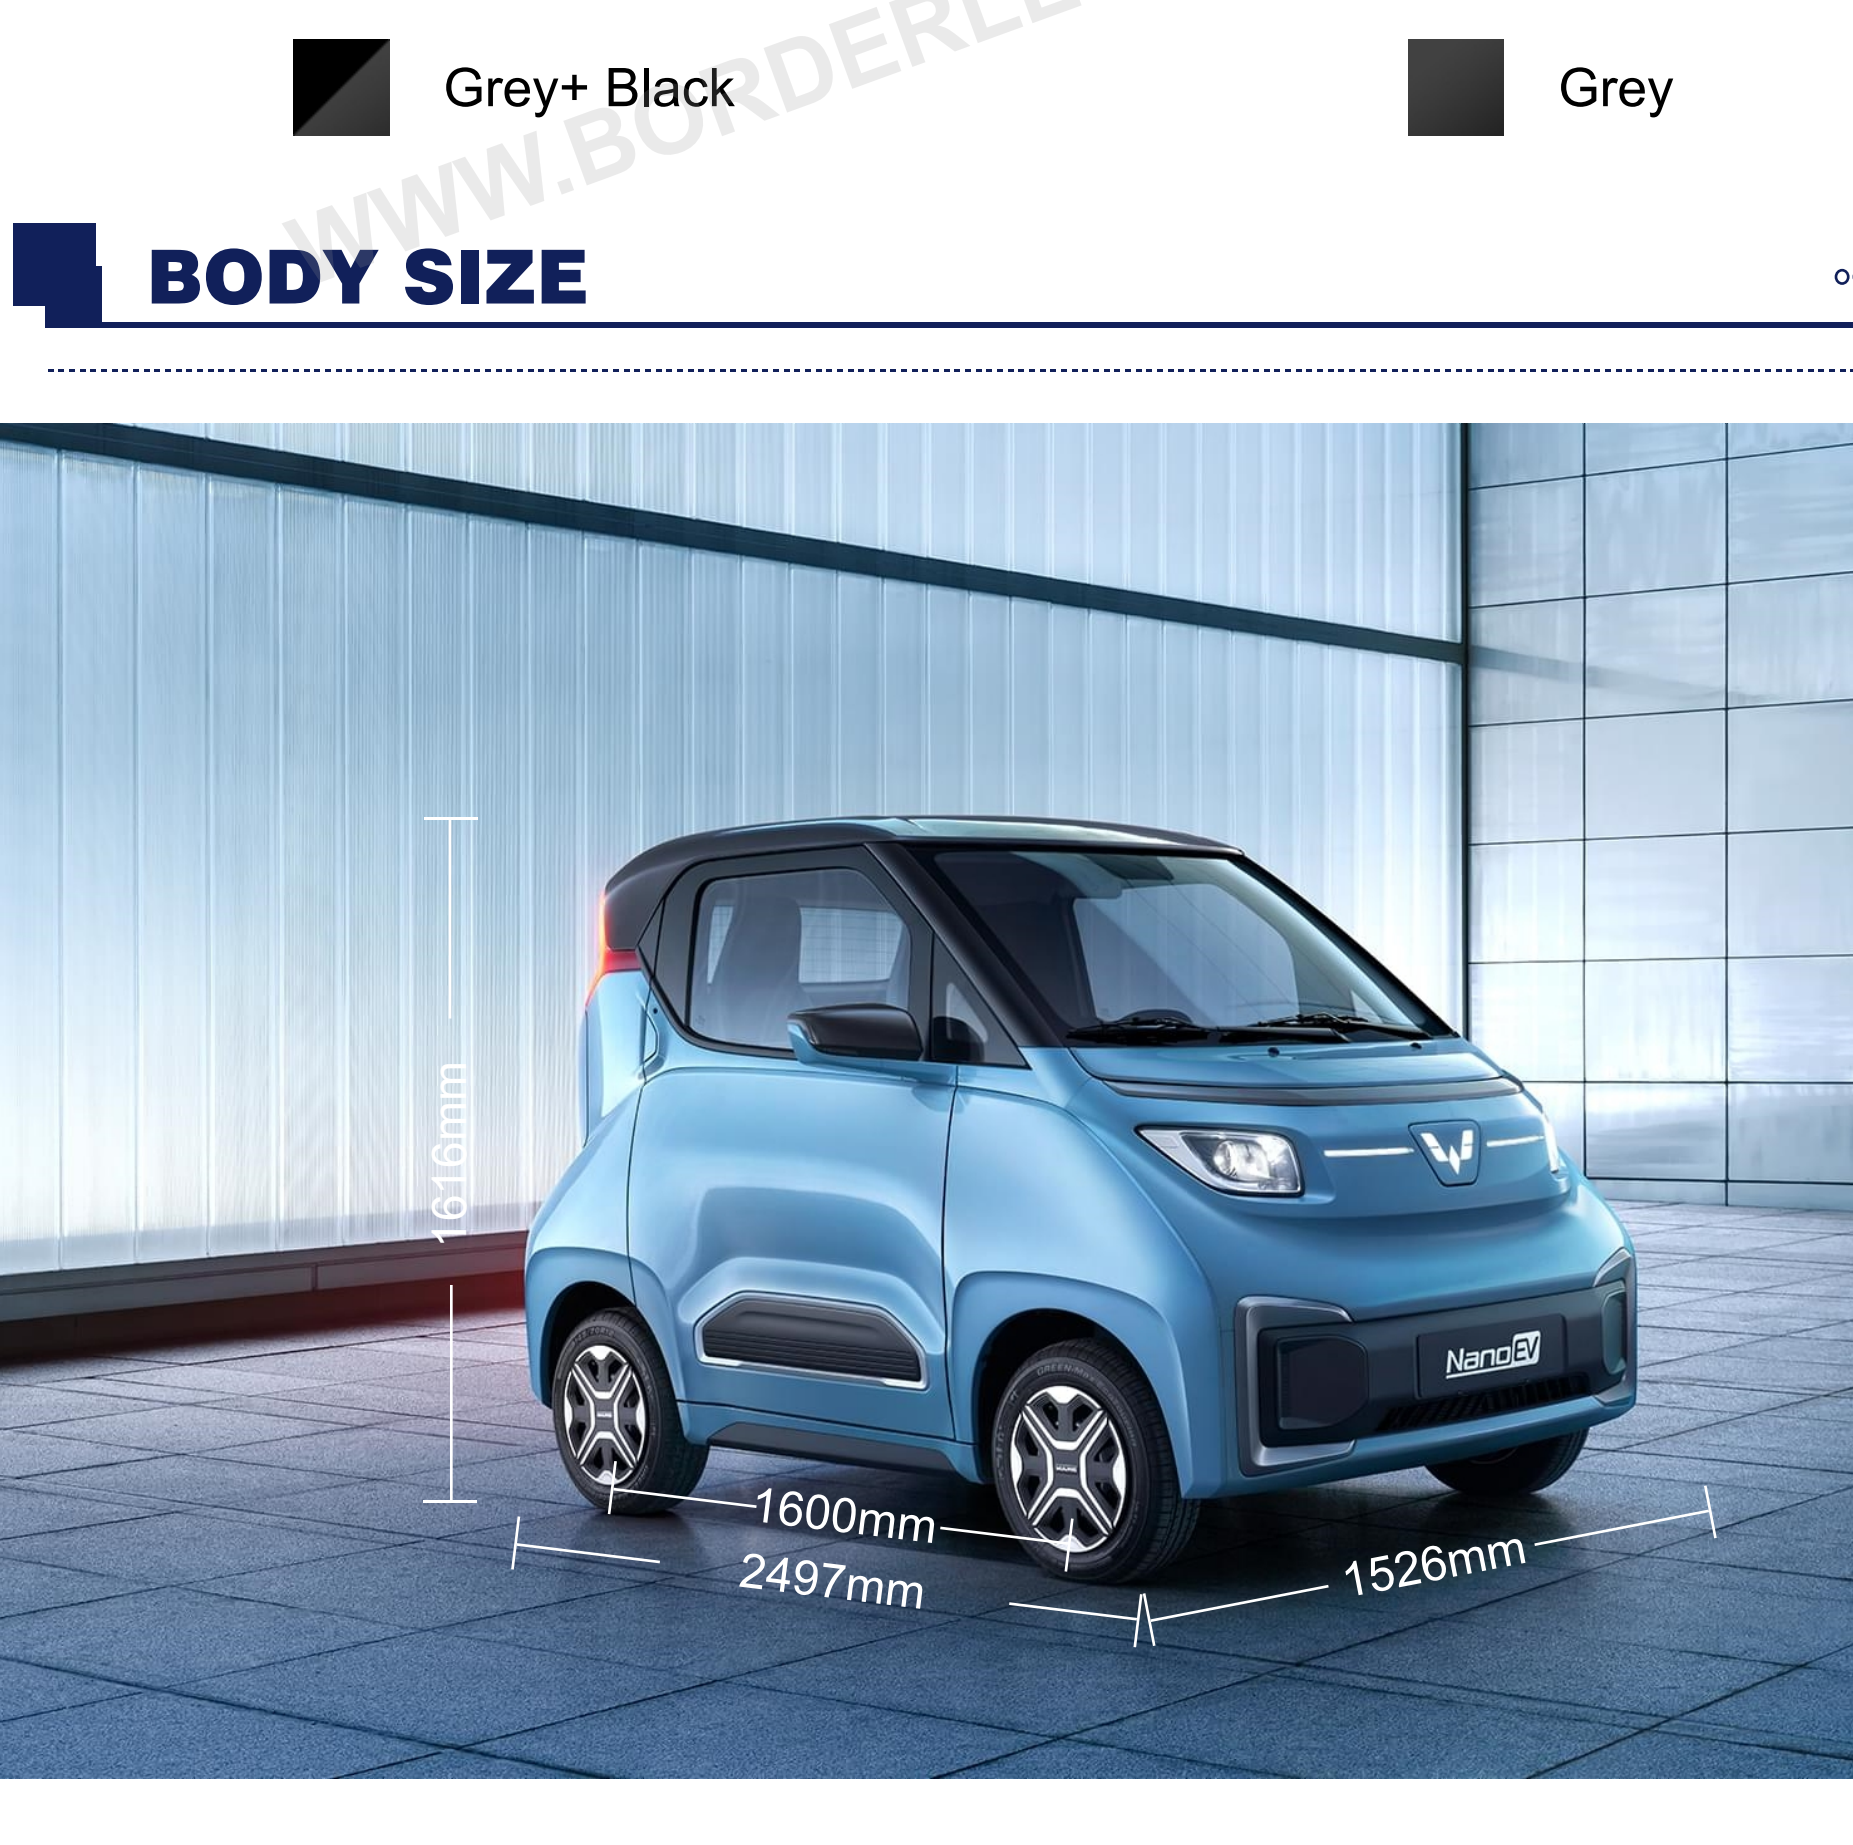

Wuling • Nano EV

**PRODUCT DETAILS**

000

**EXTERIOR COLOR OPTIONS**

000

White + Black

White

Blue + Grey

Blue

Yellow + Grey

Yellow

Grey+ Black

Grey

**BODY SIZE**

000

**PARAMETER**