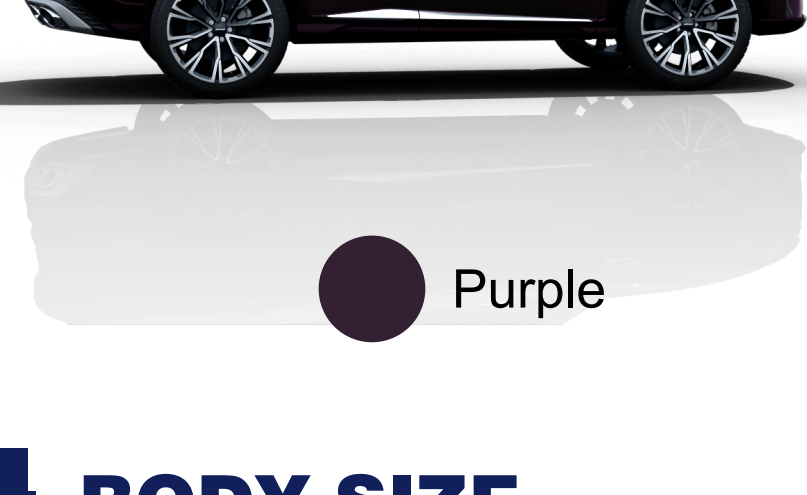

JETOUR · X70

**PRODUCT DETAILS**

**EXTERIOR COLOR OPTIONS**

Grey

White

Blue

Red

Purple