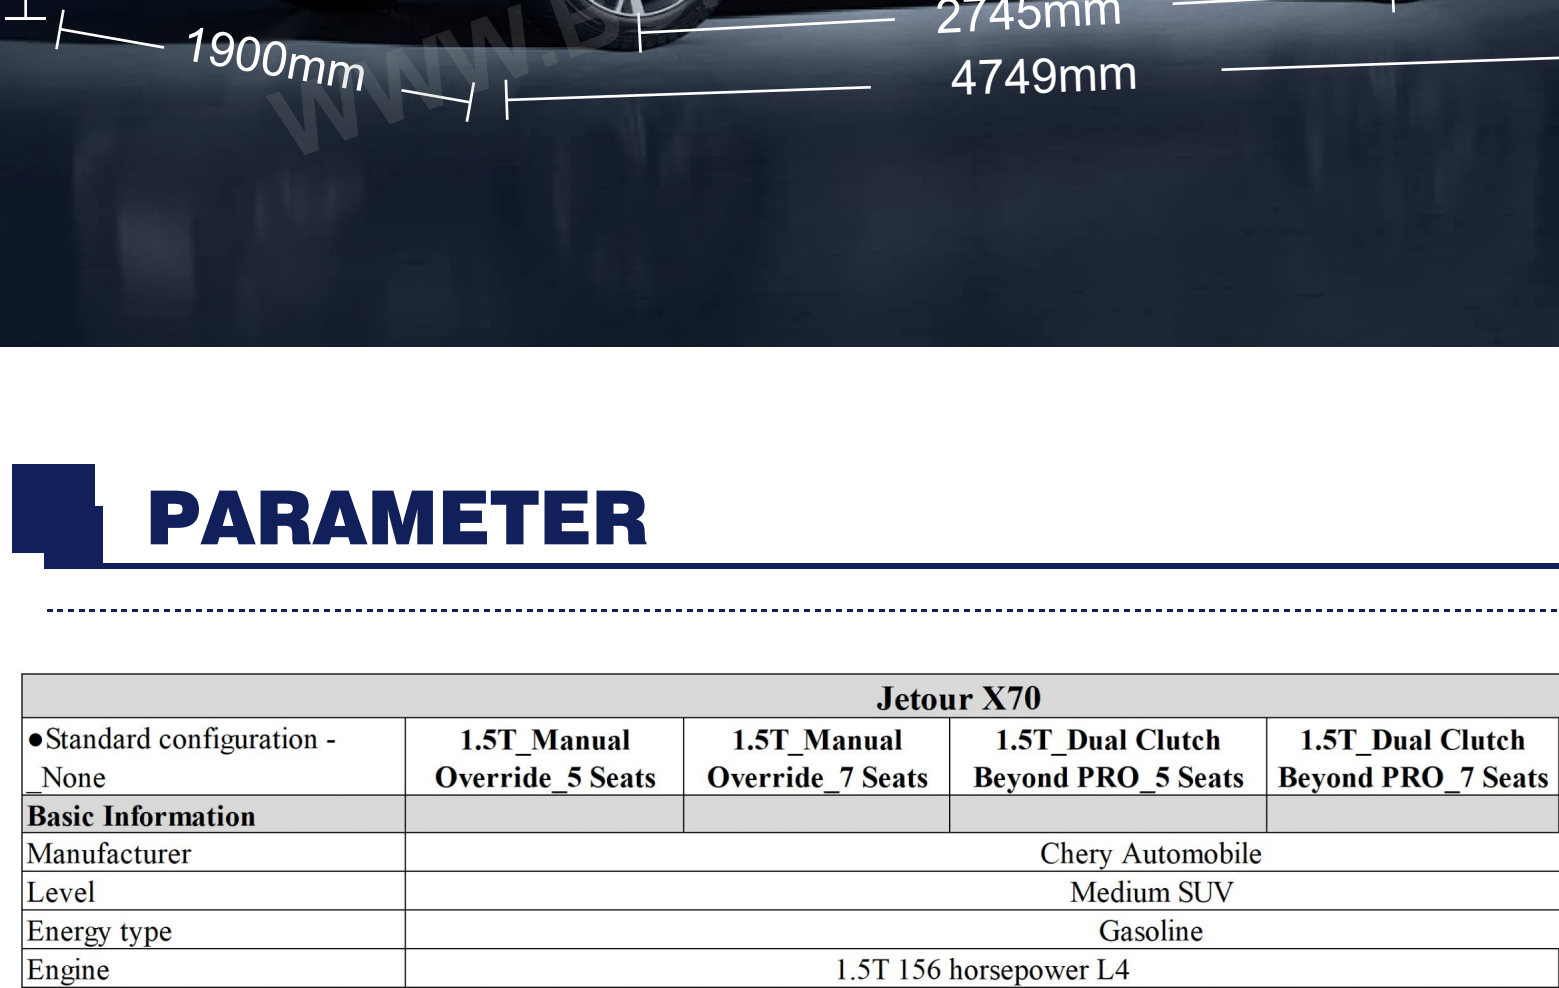

BODY SIZE

PARAMETER