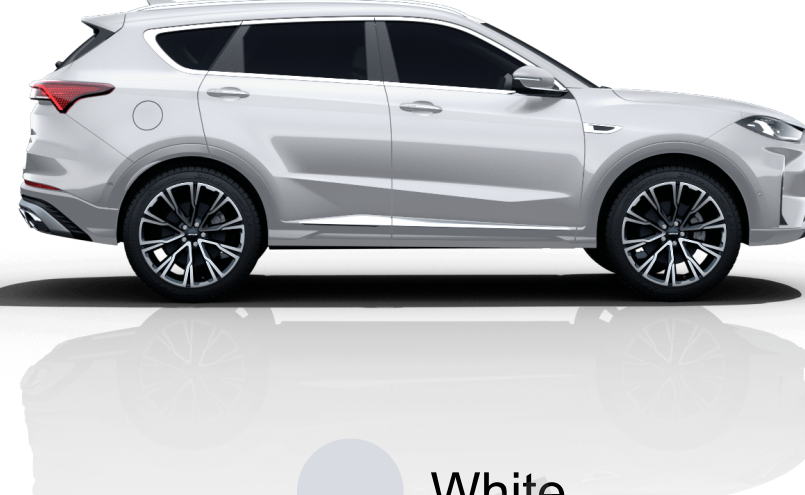

JETOUR · X70

**PRODUCT DETAILS**

**EXTERIOR COLOR OPTIONS**

Grey

White

Blue

Red

Purple