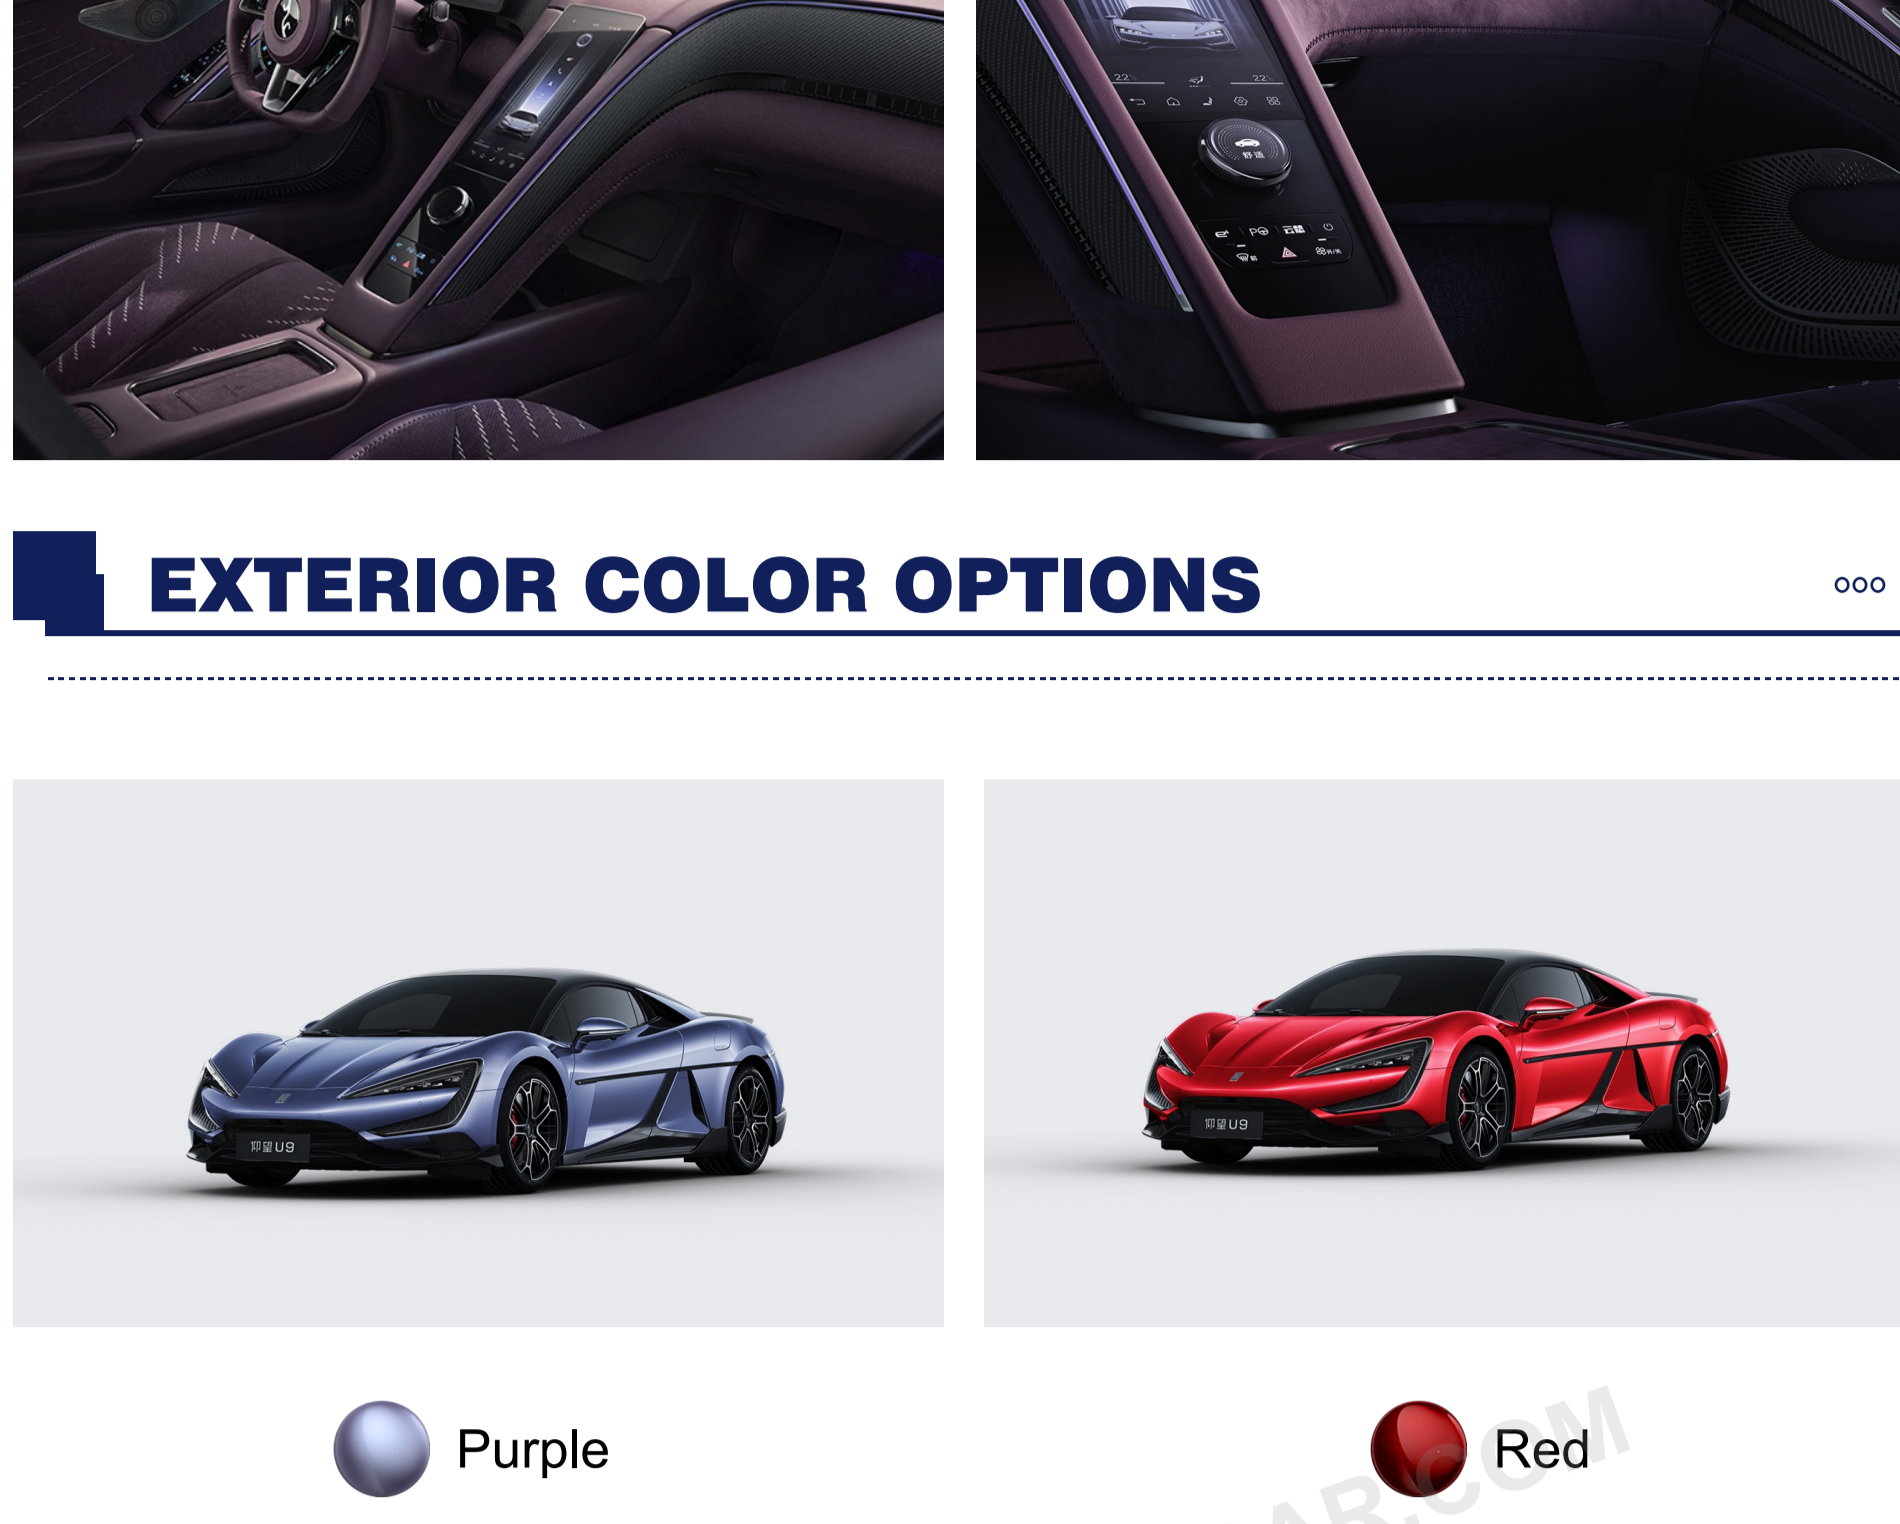

**YANGWANG • U9**

**PRODUCT DETAILS**

000

**EXTERIOR COLOR OPTIONS**

000

Purple

Red

Silver