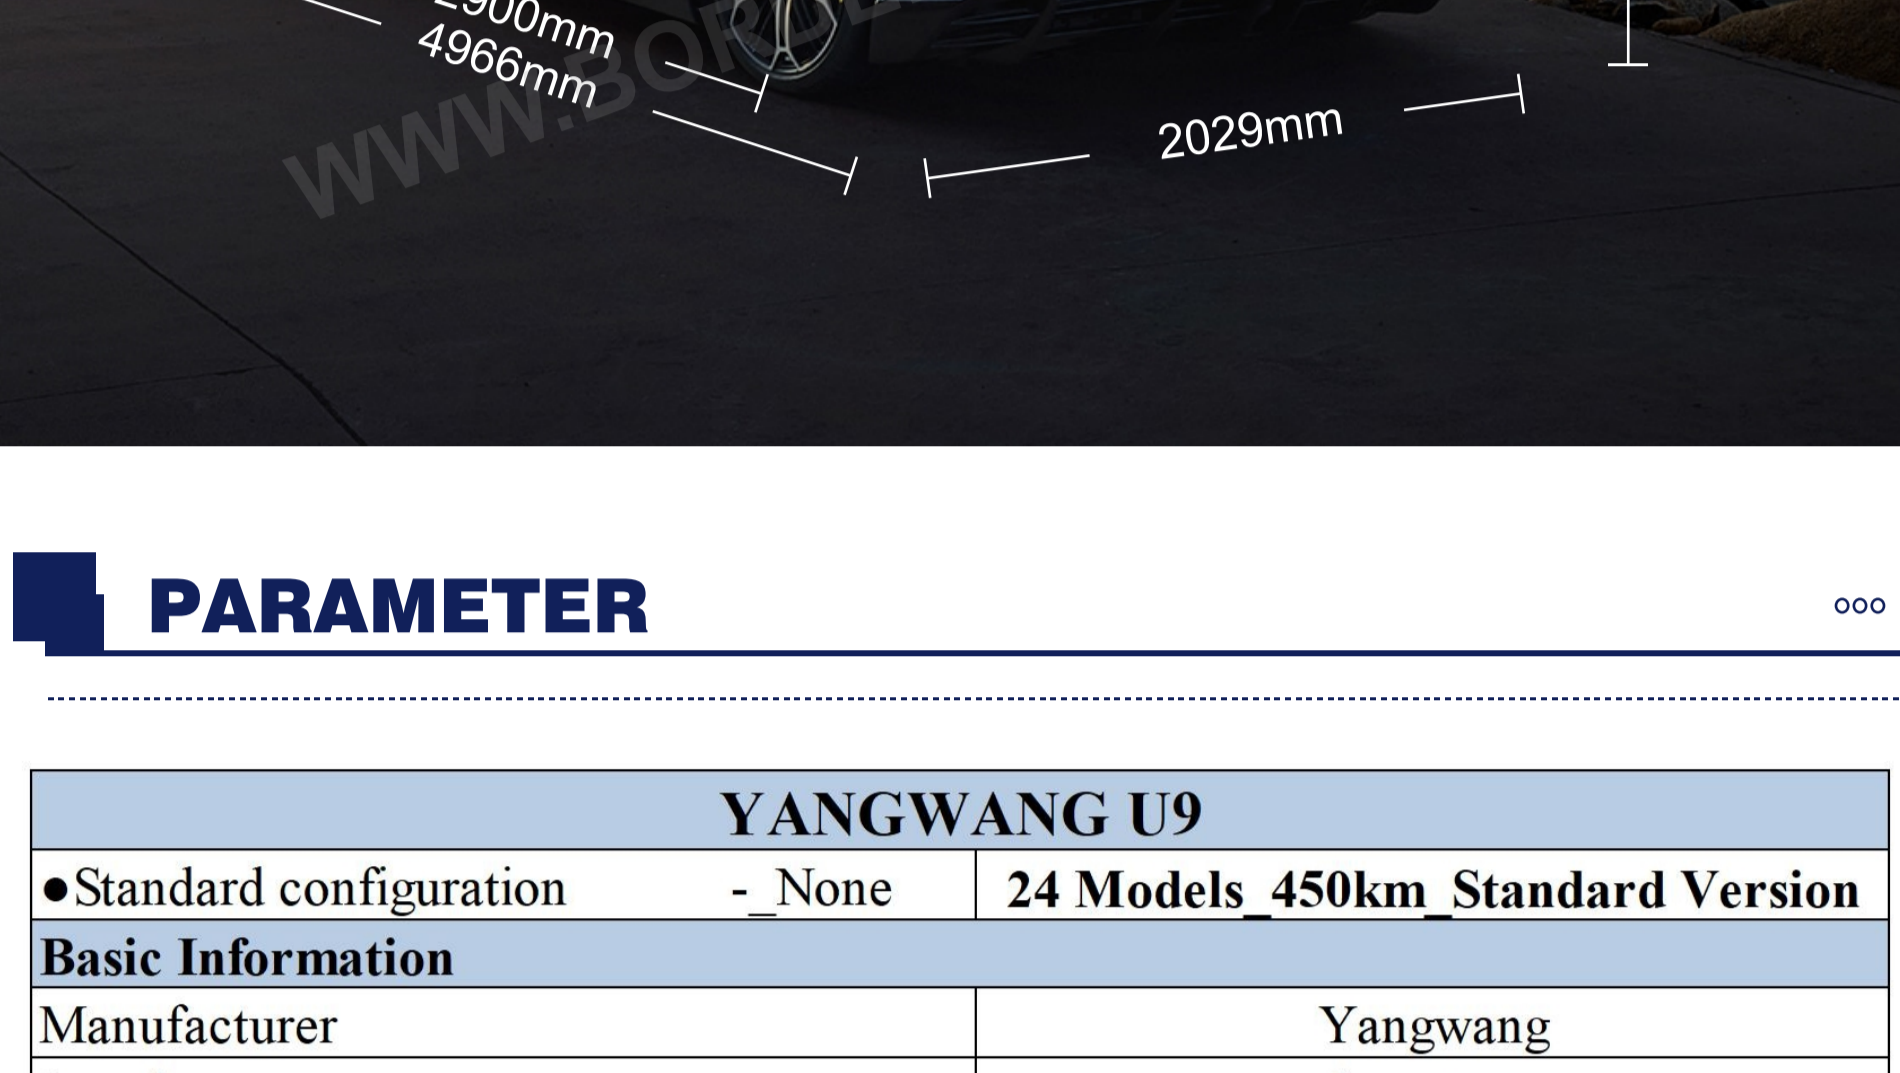

BODY SIZE

000

PARAMETER

000